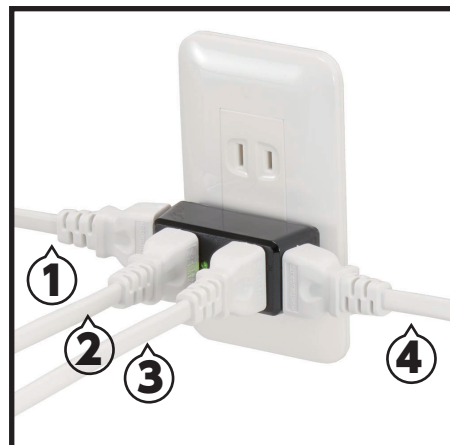

インテリア家電製品および、PC サプライ品の製造販売を手掛ける株式会社ヤザワコーポレーションは、壁コンセントに直接挿して使用していただく小物タップのラインナップに4個口タイプを2種類追加しました。

小さくても、大きな便利！
コンパクトなのにしっかり使える。
小物タップシリーズに4個口を新発売！

【特長】

- 手のひらにのるほどのコンパクトサイズです。
- 本体材質をポリカーボネートにすることで従来の小物タップよりも衝撃に強くなりました。
- 本体プラグはホコリや湿気によって発生するトラッキング火災を予防する絶縁カバー付き

- 【品名】4個口ワトロタップ**
【品番】
1. Y02Q400BK
2. Y02Q400WH
3. Y02QK400BK
(雷ガード(4500V)機能付き)
4. Y02QK400WHK
(雷ガード(4500V)機能付き)
5. Y02HQK400BK
(強力雷ガード(12000V)機能付き)
6. Y02HQK400WH
(強力雷ガード(12000V)機能付き)
【本体色】ブラック/ホワイト
【コード長】約2m/5m
【差込口】4個口
【本体寸法】約(W)62×(H)30×(D)26mm

【特長】

- 本体材質をポリカーボネートにすることで従来の小物タップよりも衝撃に強くなりました。
- 本体プラグはホコリや湿気によって発生するトラッキング火災を予防する絶縁カバー付き。
- 180°動くスイングプラグで狭い場所でもスッキリ配線できます。

- 【品名】4個口コーナータップ**
【品番】
1. Y02C400BK
2. Y02C400WH
3. Y02CK400BK
(雷ガード(4500V)機能付き)
4. Y02CK400WH
(雷ガード(4500V)機能付き)
5. Y02HCK400BK
(強力雷ガード(12000V)機能付き)
6. Y02HCK400WH
(強力雷ガード(12000V)機能付き)
【本体色】ブラック/ホワイト
【コード長】約2m/5m
【差込口】4個口
【本体寸法】約(W)76×(H)55×(D)14mm