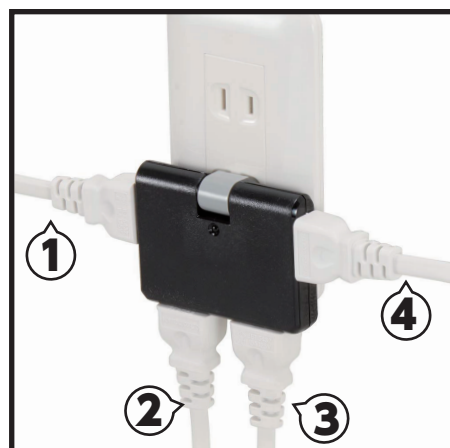

インテリア家電製品および、PC サプライ品の製造販売を手掛ける株式会社ヤザワコーポレーションは、壁コンセントに直接挿して使用していただく小物タップのラインナップに4個口タイプを2種類追加しました。

小さくても、大きな便利！
コンパクトなのにしっかり使える。
小物タップシリーズに4個口を新発売！

【特長】

- 手のひらにのるほどのコンパクトサイズです。
- 本体材質をポリカーボネートにすることで従来の小物タップよりも衝撃に強くなりました。
- 本体プラグはホコリや湿気によって発生するトラッキング火災を予防する絶縁カバー付き

- 【品名】4個口ワトロタップ**
【品番】
1. Y02Q400BK
2. Y02Q400WH
3. Y02QK400BK
(雷ガード(4500V)機能付き)
4. Y02QK400WHK
(雷ガード(4500V)機能付き)
5. Y02HQK400BK
(強力雷ガード(12000V)機能付き)
6. Y02HQK400WH
(強力雷ガード(12000V)機能付き)
【本体色】ブラック/ホワイト
【コード長】約2m/5m
【差込口】4個口
【本体寸法】約(W)62×(H)30×(D)26mm

【特長】

- 本体材質をポリカーボネートにすることで従来の小物タップよりも衝撃に強くなりました。
- 本体プラグはホコリや湿気によって発生するトラッキング火災を予防する絶縁カバー付き。
- 180°動くスイングプラグで狭い場所でもスッキリ配線できます。

- 【品名】4個口コーナータップ**
【品番】
1. Y02C400BK
2. Y02C400WH
3. Y02CK400BK
(雷ガード(4500V)機能付き)
4. Y02CK400WH
(雷ガード(4500V)機能付き)
5. Y02HCK400BK
(強力雷ガード(12000V)機能付き)
6. Y02HCK400WH
(強力雷ガード(12000V)機能付き)
【本体色】ブラック/ホワイト
【コード長】約2m/5m
【差込口】4個口
【本体寸法】約(W)76×(H)55×(D)14mm